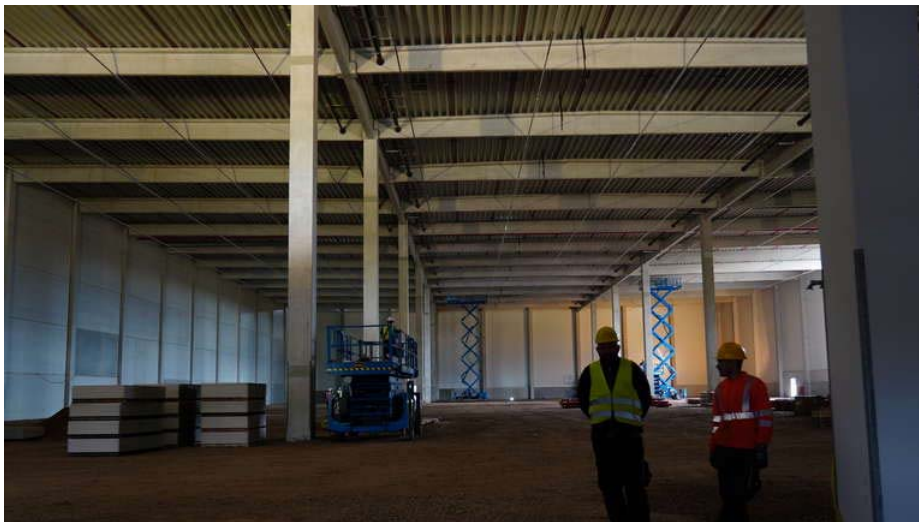

44 / 45

Der Bau des neuen Verteilzentrum der Pfenning Logistics Group im Gewerbepark Ludwigsau geht voran. © Kim Hornickel

- Anzeige -